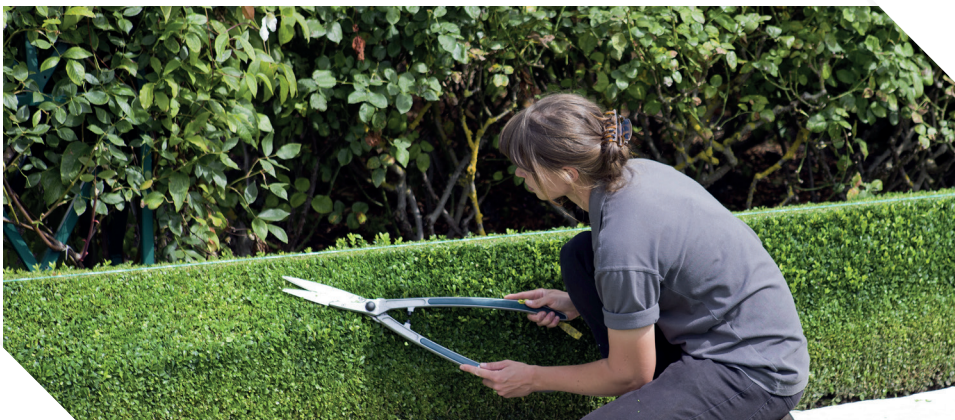

Public concerné

- Demandeurs d'emploi de plus de 16 ans inscrits ou non à Pôle Emploi mais ayant validé leur projet professionnel auprès d'un prescripteur
- Salariés en activité - éligible CPF
- Contrat d'apprentissage
- Effectif : de 10 à 12 participants

Dates

- Octobre 2021 - Juin 2022

Coût

La MFR étudie avec vous les possibilités de financement.

- Pour les demandeurs d'emploi : prise en charge par le Conseil Régional Bourgogne Franche-Comté
- Pour les salariés : financement possible par le CPF
- Possibilité d'intégrer la formation par la voie de l'apprentissage